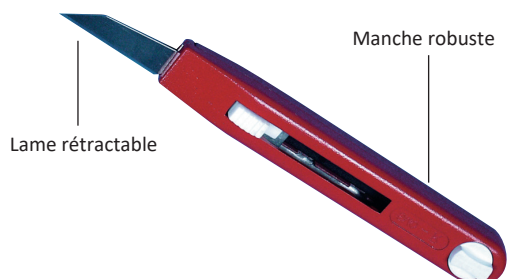

Cutters et couteaux

COUTEAUX ÉCONOMIQUES RÉTRACTABLES

ÉCONOMIQUE, RÉTRACTABLE

Un couteau économique rétractable avec manche robuste, acceptant les lames TKNF98B100, son poids n'est que de 67 grammes et il mesure 125 mm de long.

Référence	Désignation	P.U. HT €
SMOR	Couteaux économiques rétractables sans lames Acceptent les lames TKNF98B100	14,90
TKNF98B100	Lames de rechange pour TKNF98 et SMOR Conditionnées par boîtes de 50 lames Prix par lame (remise quantitative dès 150 pcs)	0,35

COUTEAU CÉRAMIQUE

NON-RÉTRACTABLE

Idéal pour décarotter tous les plastiques et matériaux tendres sans les creuser. Livré sous forme de kit avec 1 manche et 2 lames. La lame peut être affûtée pour un décarottage plus spécifique. Ce couteau est de plus en plus demandé, essayez-le, vous en serez convaincus!

Référence	Désignation	P.U. HT €
2920	Set à ébavurer Han-D-Cut manche avec 2 lames céramique à ébavurer lames non affûtées (idéales pour l'ébavurage, sans couper la pièce et pour assurer la sécurité de l'opérateur)	31,50

Recherchez-vous un type de couteau non présenté ici ? Si c'est le cas, faites-le nous savoir, comme nous avons de nombreux contacts en Europe et outre-atlantique, nous aurons peut-être la solution au bon prix!