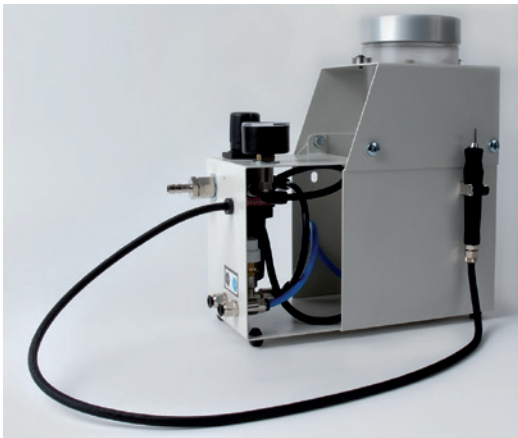

MICROBLAST

Les sableuses MICROBLAST sont un complément très utile de votre grande cabine de sablage. Utilisez l'aspiration, l'éclairage etc. de votre cabine et sablez avec MICROBLAST les contours, fentes, nervures les plus fins..

Microsableuse avec 1 réservoir à matériau de sablage (2 kg). Complément pratique et à prix avantageux, de cabines de sablage existantes. Sans cabine de sablage.

Volume de la livraison : Complet avec commande au pied, 1 pièce à main avec une buse de microsablage en carbure de tungstène de 1,0 mm.

Référence	€/pce.
36-400	499,00

Caractéristiques techniques :

Pression de service :	3 - 6 bars
Régulateur de pression, manomètre et filtre à air.	
Dimension :	11 x 24 x 27 cm
Poids :	3 kg