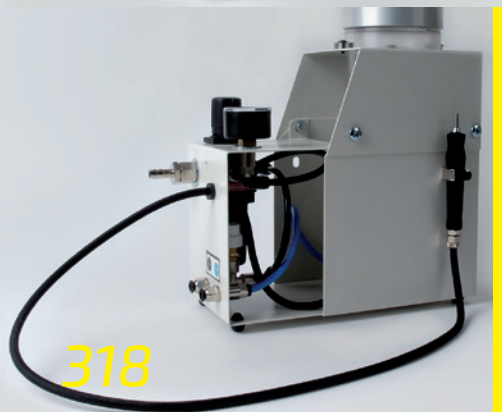

217

217

318

318

SABLAGE

Ce traitement de surface est utilisé dans notre domaine soit pour nettoyer des moules, soit pour obtenir un matage régulier. La qualité de surface dépend des produits de sablage, de la pression de sablage et de la distance entre la buse et la surface traitée.

Produit de sablage de forme sphérique

Des billes de verre à diamètre défini rendent la surface matte et régulière. Chaque bille densifie la surface et laisse des cratères de forme sphérique. Si la pression de sablage est trop élevée, les billes de verre éclatent instantanément et la surface est déchirée.

10 | SABLAGE

Produit de sablage de forme angulaire

Les produits de sablage de forme angulaire, comme le corindon blanc ou des billes de verre brisé déchirent la surface. Le résultat est là aussi une surface matte et régulière. Mais sous la loupe apparaît une surface fortement fissurée. Lors de l'injection, les pointes sont rapidement éliminées ou déformées. Des petites surfaces brillantes sont alors visibles sur les pièces moulées.

Principe de fonctionnement

Le produit de sablage est propulsé par l'air comprimé, est accéléré et est projeté contre la surface. Sur certains appareils, le produit de sablage est réutilisé, seuls les grains brisés sont filtrés. Les appareils simples n'utilisent qu'une seule fois le produit de sablage.