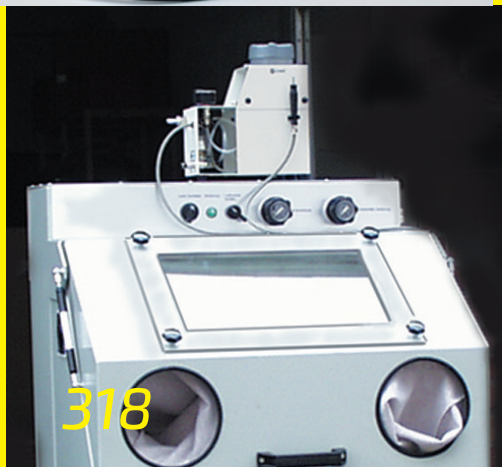

318

SABLAGE

Ce traitement de surface est utilisé dans notre domaine soit pour nettoyer des moules, soit pour obtenir un matage régulier. La qualité de surface dépend des produits de sablage, de la pression de sablage et de la distance entre la buse et la surface traitée.

Produit de sablage de forme sphérique

Des billes de verre à diamètre défini rendent la surface matte et régulière. Chaque bille densifie la surface et laisse des cratères de forme sphérique. Si la pression de sablage est trop élevée, les billes de verre éclatent instantanément et la surface est déchirée.

10 | SABLAGE

Produit de sablage de forme angulaire

Les produits de sablage de forme angulaire, comme le corindon blanc ou des billes de verre brisé déchirent la surface. Le résultat est là aussi une surface matte et régulière. Mais sous la loupe apparaît une surface fortement fissurée. Lors de l'injection, les pointes sont rapidement éliminées ou déformées. Des petites surfaces brillantes sont alors visibles sur les pièces moulées.

Principe de fonctionnement

Le produit de sablage est propulsé par l'air comprimé, est accéléré et est projeté contre la surface. Sur certains appareils, le produit de sablage est réutilisé, seuls les grains brisés sont filtrés. Les appareils simples n'utilisent qu'une seule fois le produit de sablage.