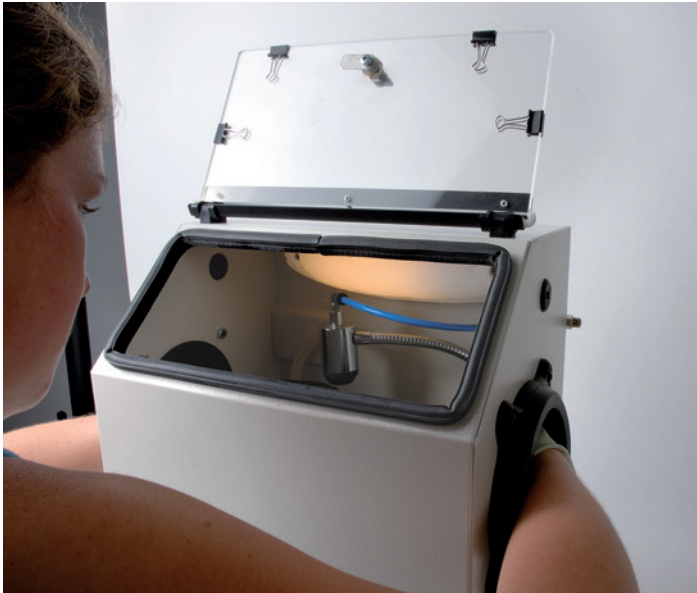

### Produit de sablage de forme sphérique

Des billes de verre à diamètre défini rendent la surface matte et régulière. Chaque bille densifie la surface et laisse des cratères de forme sphérique. Si la pression de sablage est trop élevée, les billes de verre éclatent instantanément et la surface est déchirée.

### Principe de fonctionnement

Le produit de sablage est propulsé par l'air comprimé, est accéléré et est projeté contre la surface. Sur certains appareils, le produit de sablage est réutilisé, seuls les grains brisés sont filtrés. Les appareils simples n'utilisent qu'une seule fois le produit de sablage.

Sur la face arrière de l'appareil se trouve un raccord pour l'aspiration par un aspirateur industriel, mis en marche et stoppé par l'appareil de sablage. Le grand hublot de contrôle et l'éclairage uniforme de la cabine permettent une vue claire.

## LA MICROSABLEUSE DE POINTE **PRIMA**

Une petite cabine complète avec buse en carbure de tungstène de 4mm. Bon éclairage et construction robuste.

Volume de la livraison : complète avec commande au pied, régulateur de pression, filtre à air et manomètre.