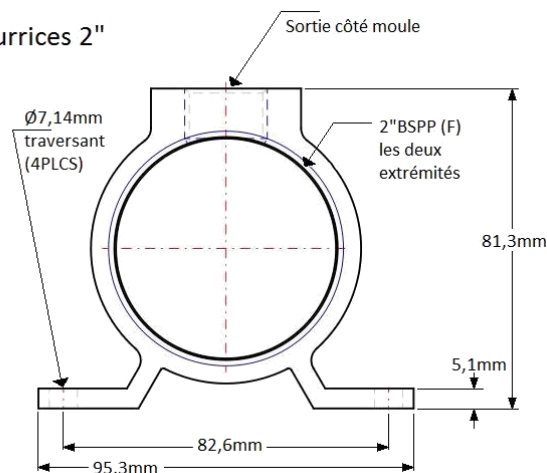

**Anodisation**

- Y** Rouge
- Z** Bleu

\*Voir page 299 pour des informations concernant les débitmètres. Spécifiez le débit.

Exemple :  
BA-6-4B-2-AZ

Nourrices 2" stockées		
Nombre total de sorties	Sorties côté moule 1/2"	
		
	Référence	Longueur en mm
4	BA-4-4B-2	254
6	BA-6-4B-2	356
8	BA-8-4B-2	457
12	BA-12-4B-2	660
16	BA-16-4B-2	864

Nourrices 2"

Plans des nourrices 2" : voir ci-dessus et page 290 (encombrement)

Tarif complet de toutes les nourrices aluminium 2" : voir page 293

Tuyaux pour l'eau  
et accessoires  
voir page 316

# Dimensions standard des nourrices aluminium

**Dimensions (en mm)**

Filetage des entrées principales	Filetage des sorties côté moule	A	B	C
3/4" & 1"	1/8"	38,1	25,4	50,8
	1/4"		38,1	57,2
	3/8"		50,8	63,5
	1/2"			
1-1/2"	1/4"	38,1	38,1	57,2
	3/8"		50,8	63,5
	1/2"	50,8	50,8	76,2
	3/4"		76,2	88,9
2"	1/2"	50,8	50,8	25,4
	3/4"		76,2	
	1"			