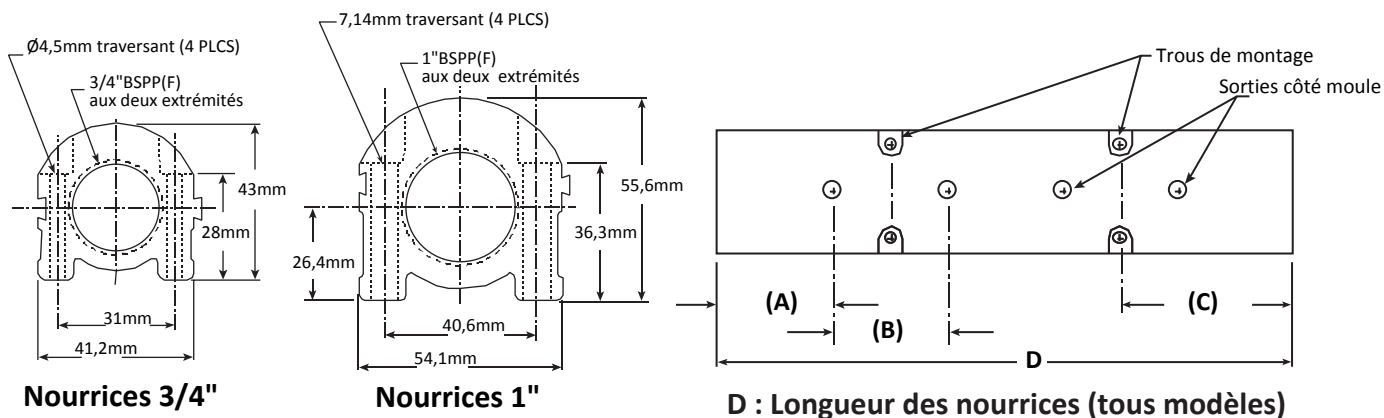

Nourrices 2"

Plans des nourrices 2" : voir ci-dessus et page 290 (encombrement)

Tarif complet de toutes les nourrices aluminium 2" : voir page 293

Tuyaux pour l'eau  
et accessoires  
voir page 316

# Dimensions standard des nourrices aluminium

**Dimensions (en mm)**

Filetage des entrées principales	Filetage des sorties côté moule	A	B	C
3/4" & 1"	1/8"	38,1	25,4	50,8
	1/4"		38,1	57,2
	3/8"		50,8	63,5
	1/2"			
1-1/2"	1/4"	38,1	38,1	57,2
	3/8"		50,8	63,5
	1/2"	50,8	50,8	76,2
	3/4"		76,2	88,9
2"	1/2"	50,8	50,8	25,4
	3/4"		76,2	
	1"			