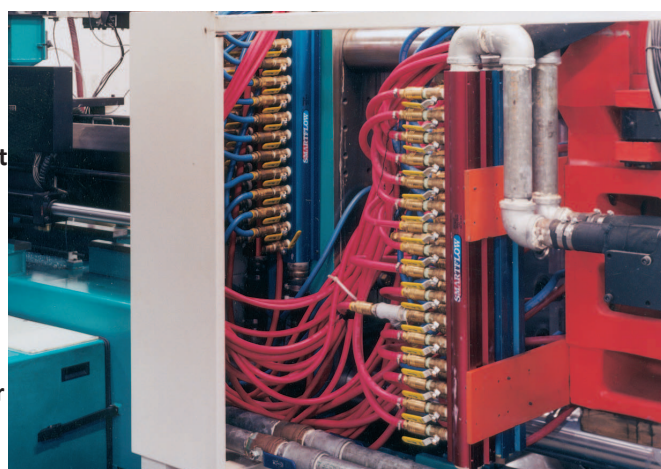

## Description générale.

Les nourrices en aluminium Smartflow® sont fabriquées avec le matériau brut extrudé, usiné puis anodisé pour une protection contre la corrosion.

Beaucoup de tailles disponibles sous 2-3 jours, mais des nourrices sur-mesures peuvent être fabriquées selon vos spécifications. Anodisation en rouge et en bleu en standard pour arrivée et retour pour systèmes de refroidissement d'eau. Autres couleurs disponibles. Les nourrices 3/4", 1" et 1-1/2" BSP" sont pourvues de rainures et glissières, avec trous de montage pré-tarudés pour un appairage et un montage facilités.

## Caractéristiques et avantages

- Construction monobloc en aluminium extrudé léger longue durabilité
- L'anodisation de qualité protège les nourrices contre la corrosion et garantit le bon fonctionnement des nourrices
- Les différentes options possibles côté sorties moule apportent une flexibilité au niveau des connexions
- Bouchons d'entrée/sortie en laiton disponibles sur demande et offerts lorsque vous commandez des nourrices avec robinets
- Les trous de montage rendent les nourrices prêtes à l'emploi
- Vannes et débitmètres en option pour une information instantanée sur le débit, la pression et la température, en plus d'une obturation individuelle des lignes d'arrivées et de retour
- Configurations simple ou double adaptables à la plupart des situations de montage
- Les nourrices de configuration standard sont stockées à l'usine pour une livraison rapide
- Les nourrices avec robinets sont livrées avec un bouchon 3/4", 1", 1-1/2" ou 2" BSP

## Chaque nourrice comporte :

- Un filetage femelle BSP à chaque extrémité
- Un bouchon fileté d'extrémité en laiton (nourrices avec robinets)
- Le nombre requis de sorties côté moule filetage BSP