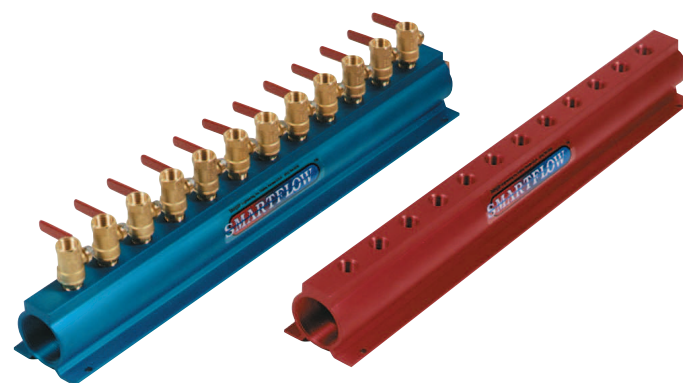

Débitmètres en option

(voir page 299 pour plus de détails) avec thermomètres ou thermomètres et indicateurs de pression

Débits disponibles : 10 litres par minute, 30 litres par minute, 75 litres par minutes, 150 litres par minutes, 375 litres par minute